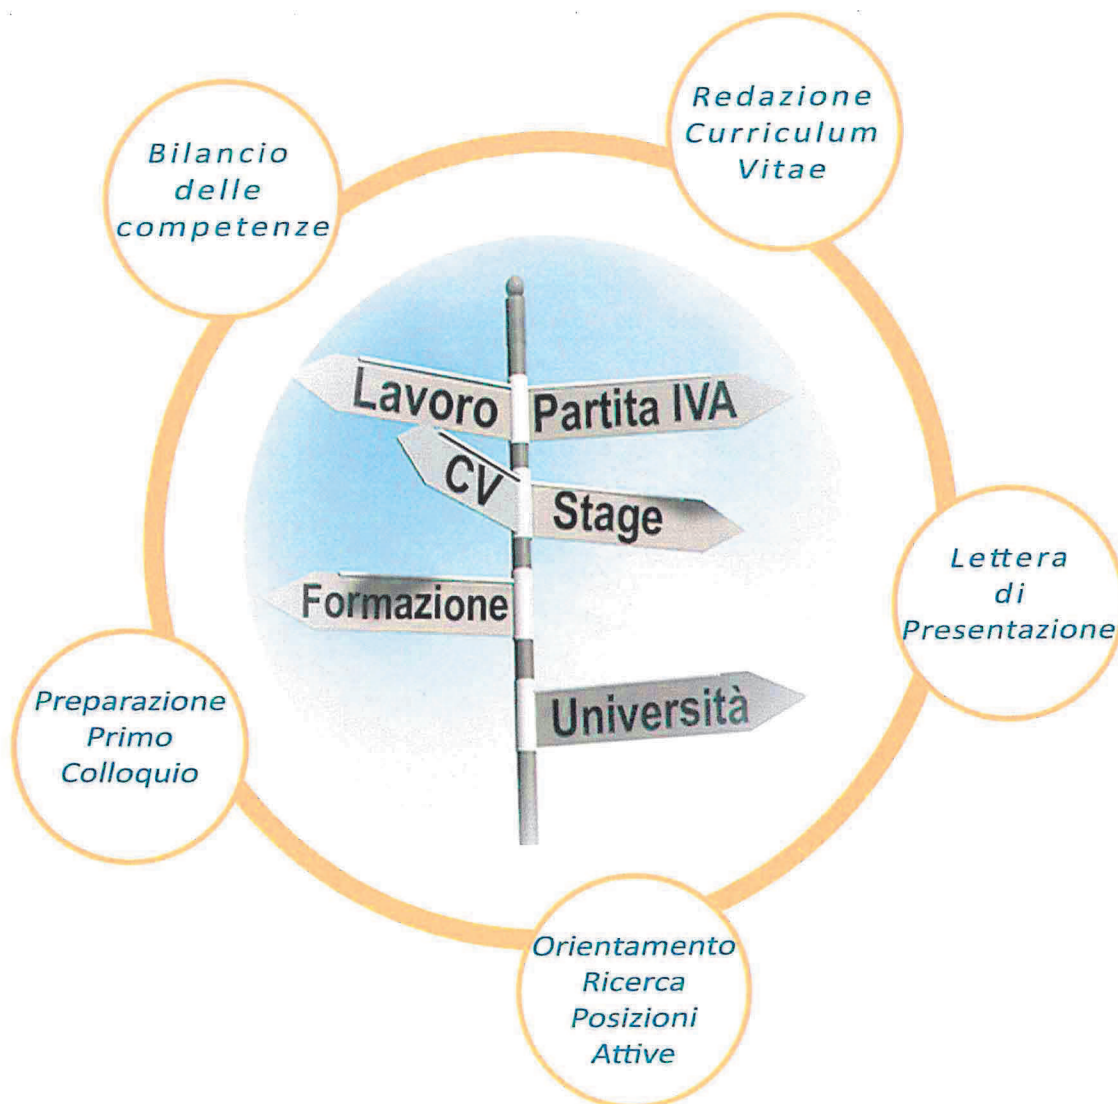

Servizio di **ORIENTAMENTO AL LAVORO**

Lo sportello di orientamento al lavoro è un servizio di supporto per la ricerca attiva del lavoro.

Gli operatori presenti presso le sedi del Conisa di Susa, Sant'Antonino, Avigliana e Giaveno forniscono assistenza per la ricerca attiva del lavoro.

Gli operatori sono disponibili dal lunedì al giovedì dalle 8:30 alle 15:00.

*Per accedere al servizio chiamare i numeri
366 6226218 (Giaveno ed Avigliana)
366 6066091 (Susa e Sant'Antonino)
per fissare un appuntamento.*